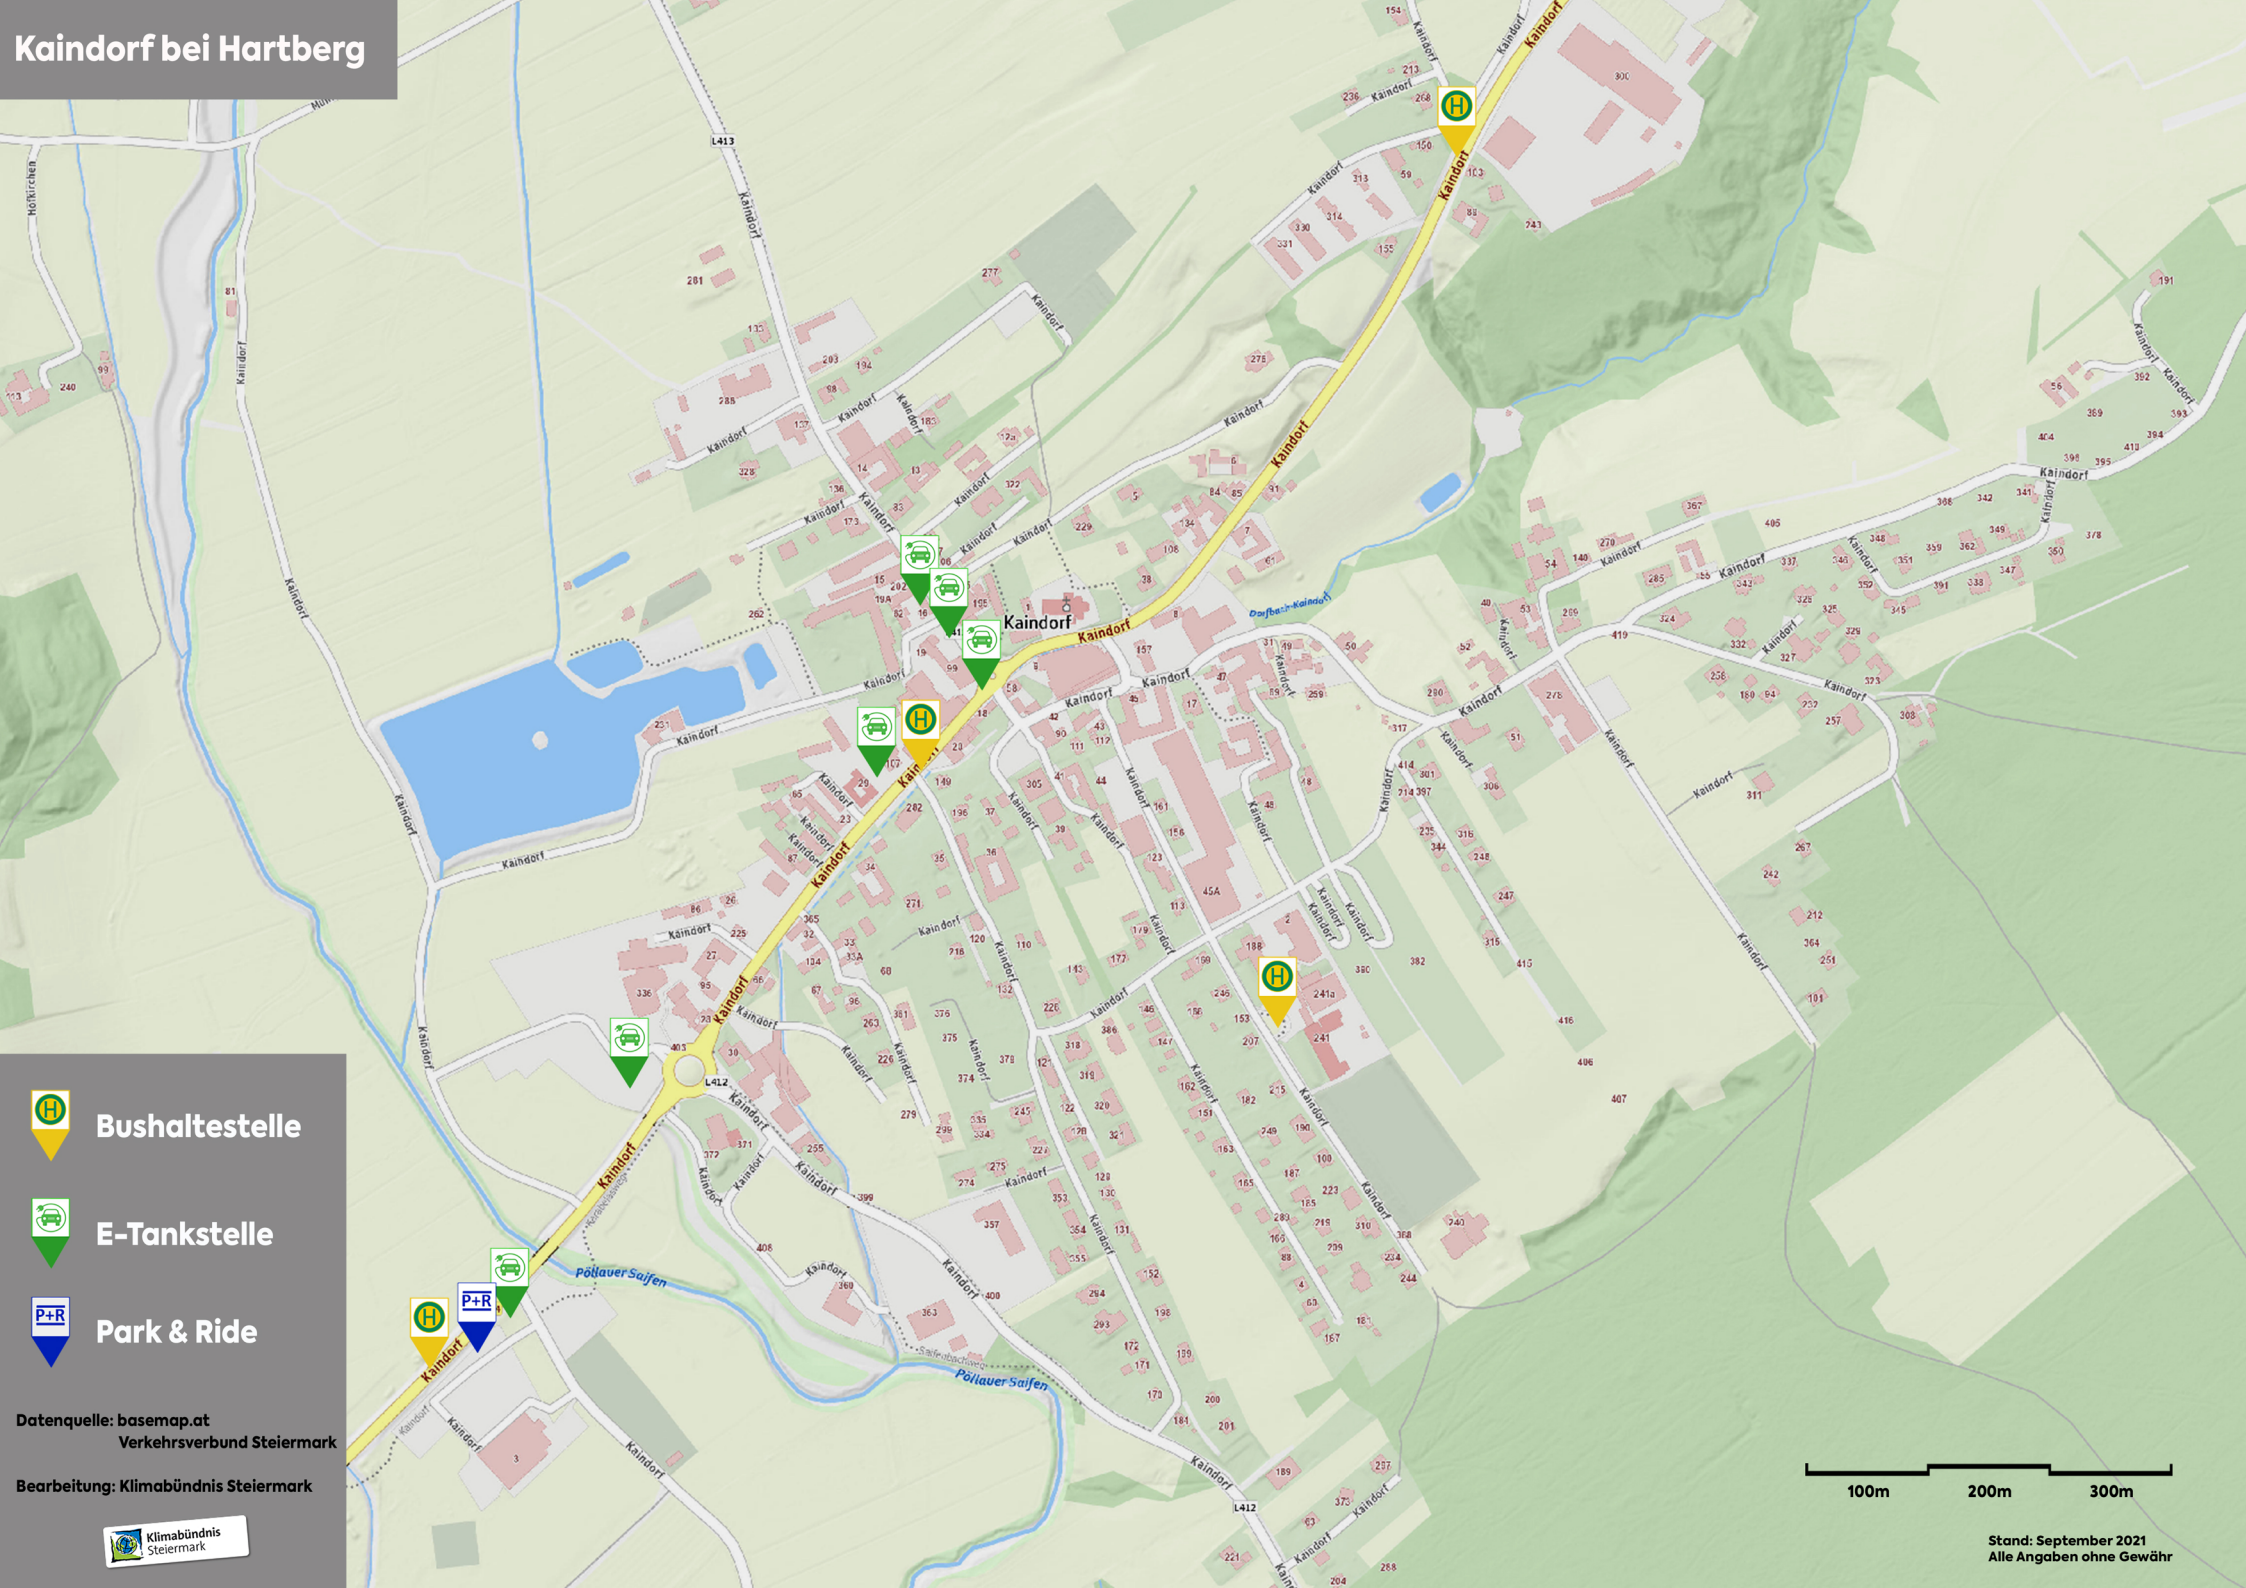

Kaindorf bei Hartberg

-  Bushaltestelle
-  E-Tankstelle
-  Park & Ride

Datenquelle: basemap.at
Verkehrsverbund Steiermark

Bearbeitung: Klimabündnis Steiermark

Stand: September 2021
Alle Angaben ohne Gewähr