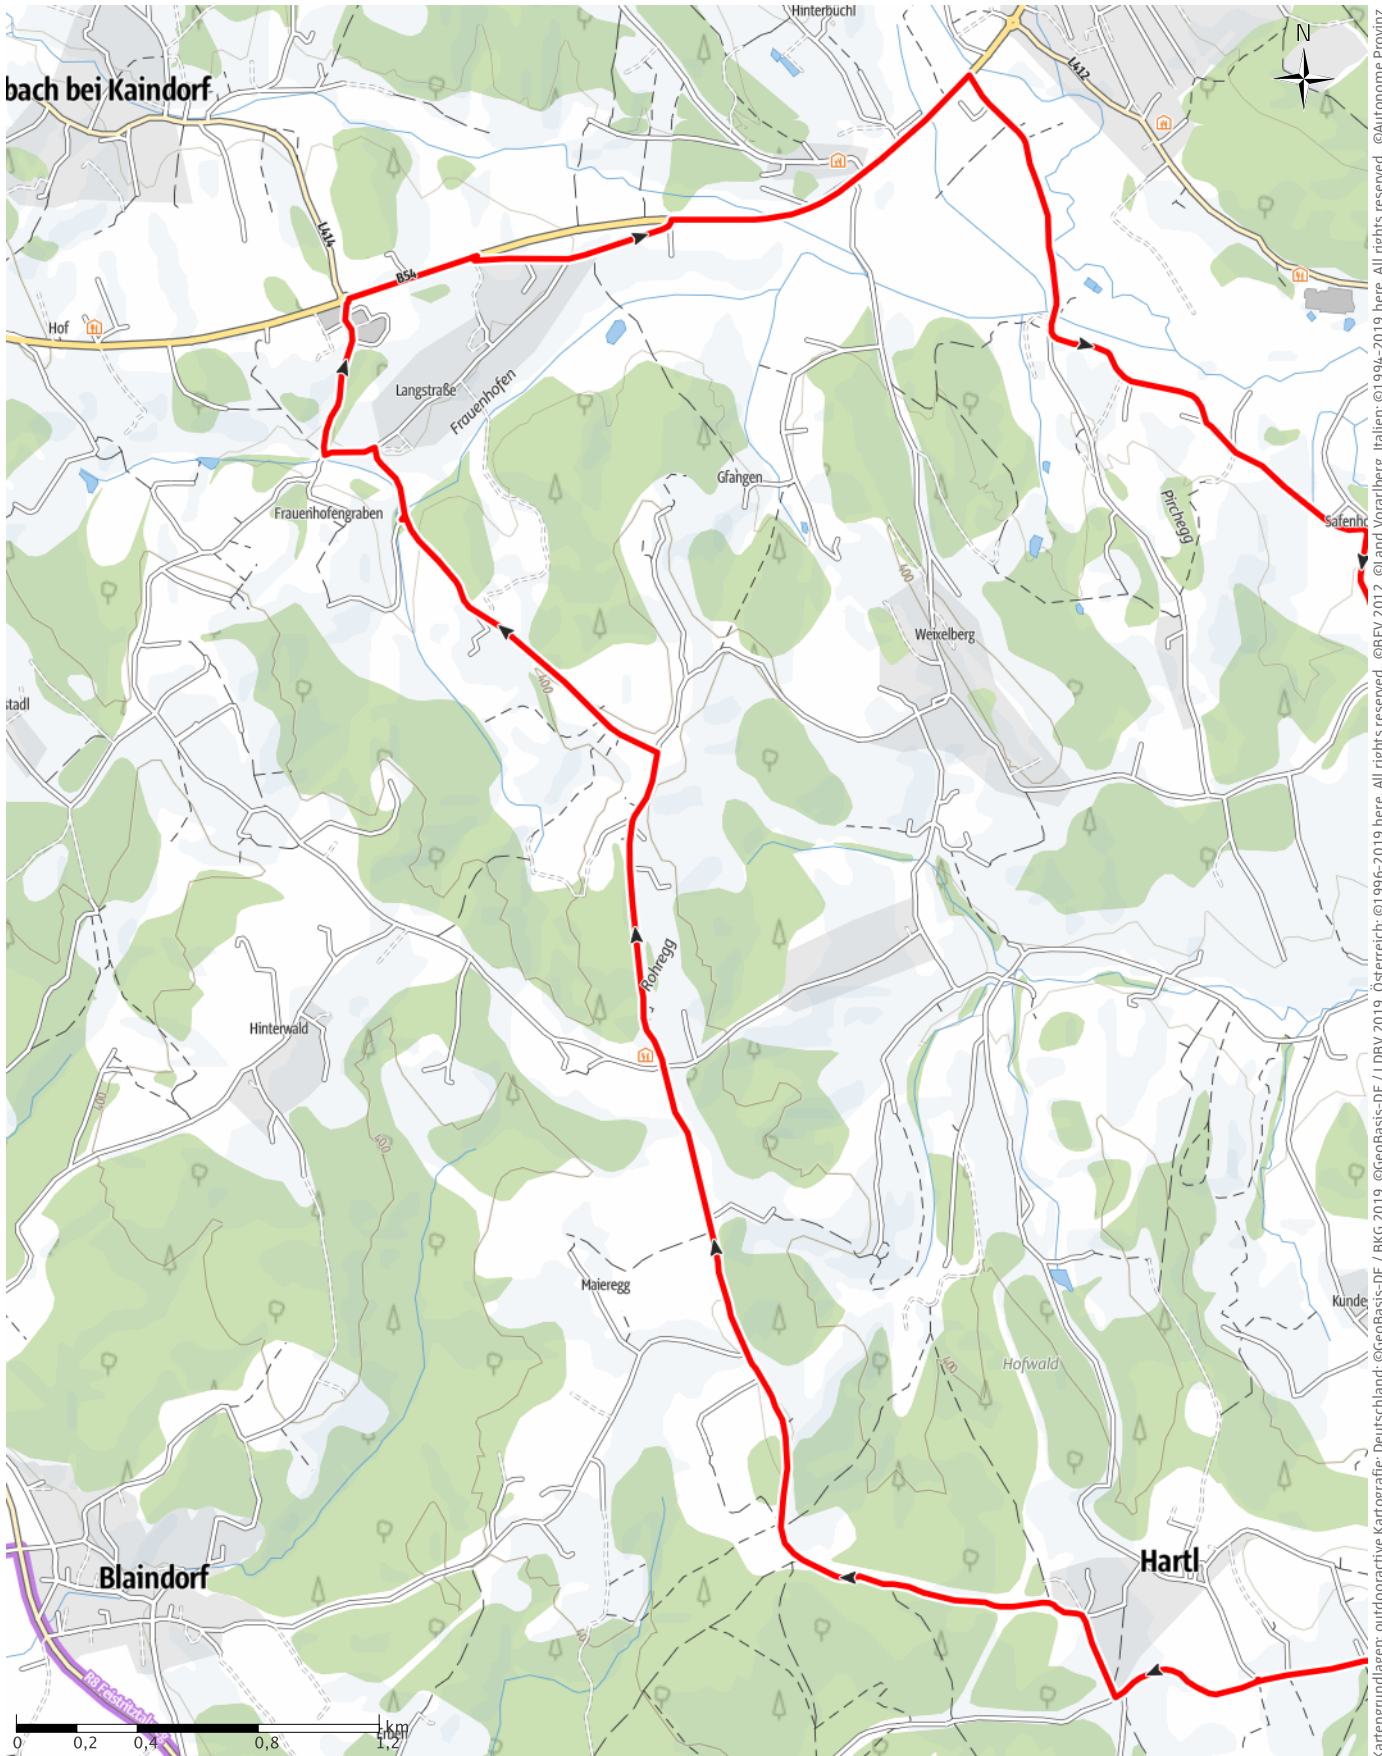

Ökoregion Kaindorf Genuss-Radrund- und Sternfahrt Abfahrt Bad Waltersdorf

↔ 31,3km | ⌚ 2:20h | 🏔️ 319m | 📏 286m | Schwierigkeit -

Kartengrundlagen: outdooractive Kartografie; Deutschland: ©GeoBasis-DE / BKG 2019, ©GeoBasis-DE / LDBV 2019, Österreich: ©1996-2019 here. All rights reserved. ©1994-2019 here. All rights reserved. ©Autonome Provinz Bozen – Südtirol – Abteilung Natur, Landschaft und Raumentwicklung, © Cartago S.R.L., Schweiz: Geodata ©swisstopo, ©BAFU – Bundesamt für Umwelt Kartengrundlagen: outdooractive Kartografie; OpenStreetMap (www.openstreetmap.org) Mitwirkende, CC-BY-SA (www.creativecommons.org)

Ökoregion Kaindorf Genuss Radrund und Sternfahrt ...

↔ 31,3km

🕒 2:20h

▲ 319m

▼ 286m

Schwierigkeit -

Kartengrundlagen: outdooractive Kartografie; Deutschland: ©GeoBasis-DE / BKG 2019, ©GeoBasis-DE / LDBV 2019, Österreich: ©1996-2019 here. All rights reserved. ©BBEV 2012, ©Land Vorarlberg, Italien: ©1994-2019 here. All rights reserved. ©Autonome Provinz Bozen – Südtirol – Abteilung Natur, Landschaft und Raumentwicklung, ©Cartago S.R.L., Schweiz: Geodata ©swisstopo, ©BAFU – Bundesamt für Umwelt Kartengrundlagen: outdooractive Kartografie, OpenStreetMap (www.openstreetmap.org) Mitwirkende, CC-BY-SA (www.creativecommons.org)