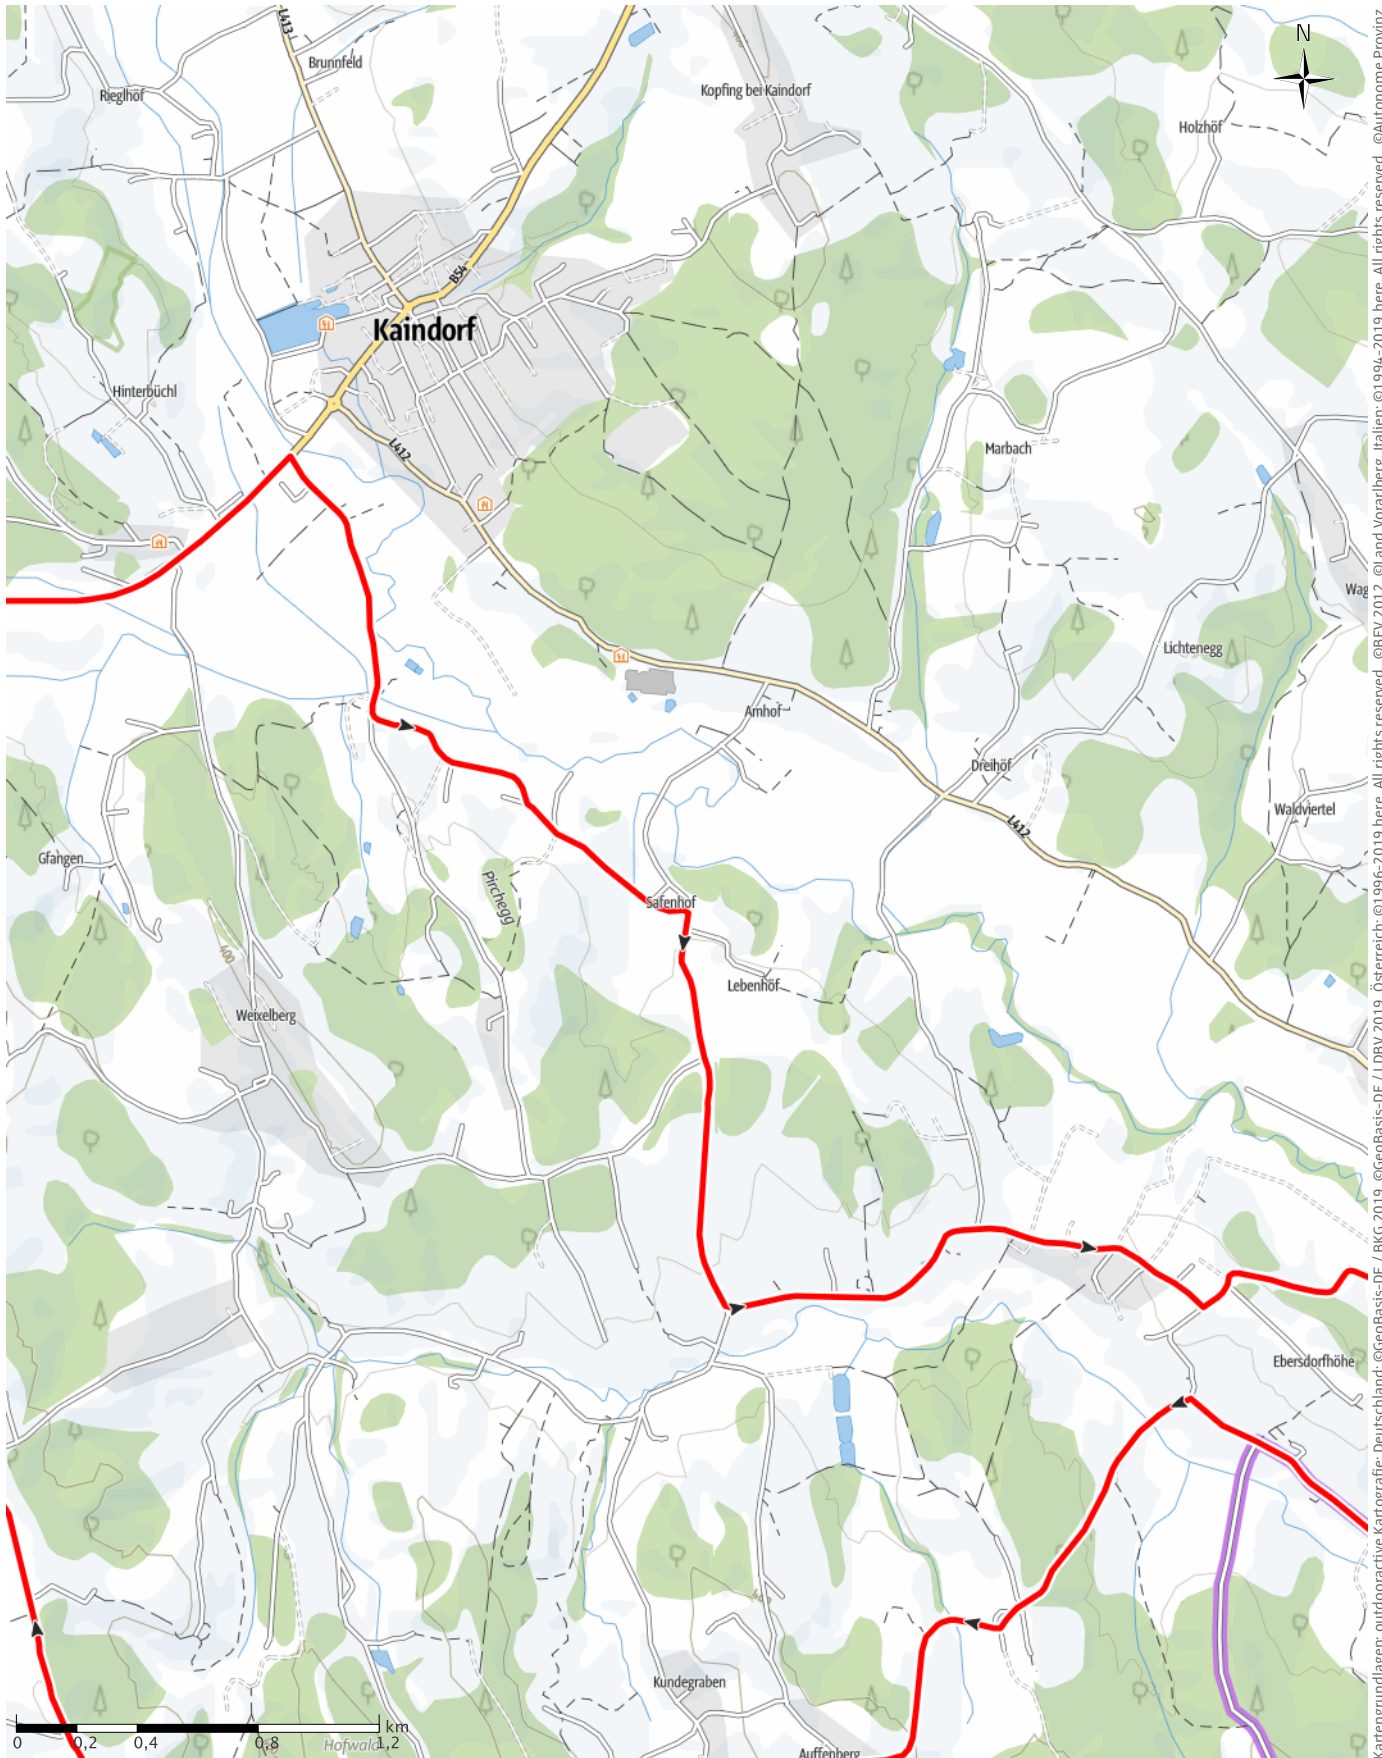

Ökoregion Kaindorf Genuss-Radrund- und Sternfahrt Abfahrt Bad Waltersdorf

↔ 31,3km | ⌚ 2:20h | 🏔️ 319m | 📏 286m | Schwierigkeit -

Kartengrundlagen: outdooractive Kartografie; Deutschland: ©GeoBasis-DE / BKG 2019, ©GeoBasis-DE / LDBV 2019, Österreich: ©1996-2019 here. All rights reserved. ©1994-2019 here. All rights reserved. ©Autonome Provinz Bozen – Südtirol – Abteilung Natur, Landschaft und Raumentwicklung, © Cartago S.R.L., Schweiz: Geodata ©swisstopo, ©BAFU – Bundesamt für Umwelt Kartengrundlagen: outdooractive Kartografie; OpenStreetMap (www.openstreetmap.org) Mitwirkende, CC-BY-SA (www.creativecommons.org)

Ökoregion Kaindorf Genuss Radrund und Sternfahrt ...

← 31,3km

🕒 2:20h

▲ 319m

▾ 286m

Schwierigkeit -

Kartengrundlagen: outdooractive Kartografie; Deutschland: ©GeoBasis-DE / BKG 2019, ©GeoBasis-DE / LDBV 2019, Österreich: ©1996-2019 here. All rights reserved. ©BBEV 2012, ©Land Vorarlberg, Italien: ©1994-2019 here. All rights reserved. ©Autonome Provinz Bozen – Südtirol – Abteilung Natur, Landschaft und Raumentwicklung, ©Cartago S.R.L., Schweiz: Geodata ©swisstopo, ©BAFU – Bundesamt für Umwelt Kartengrundlagen: outdooractive Kartografie, OpenStreetMap (www.openstreetmap.org) Mitwirkende, CC-BY-SA (www.creativecommons.org)