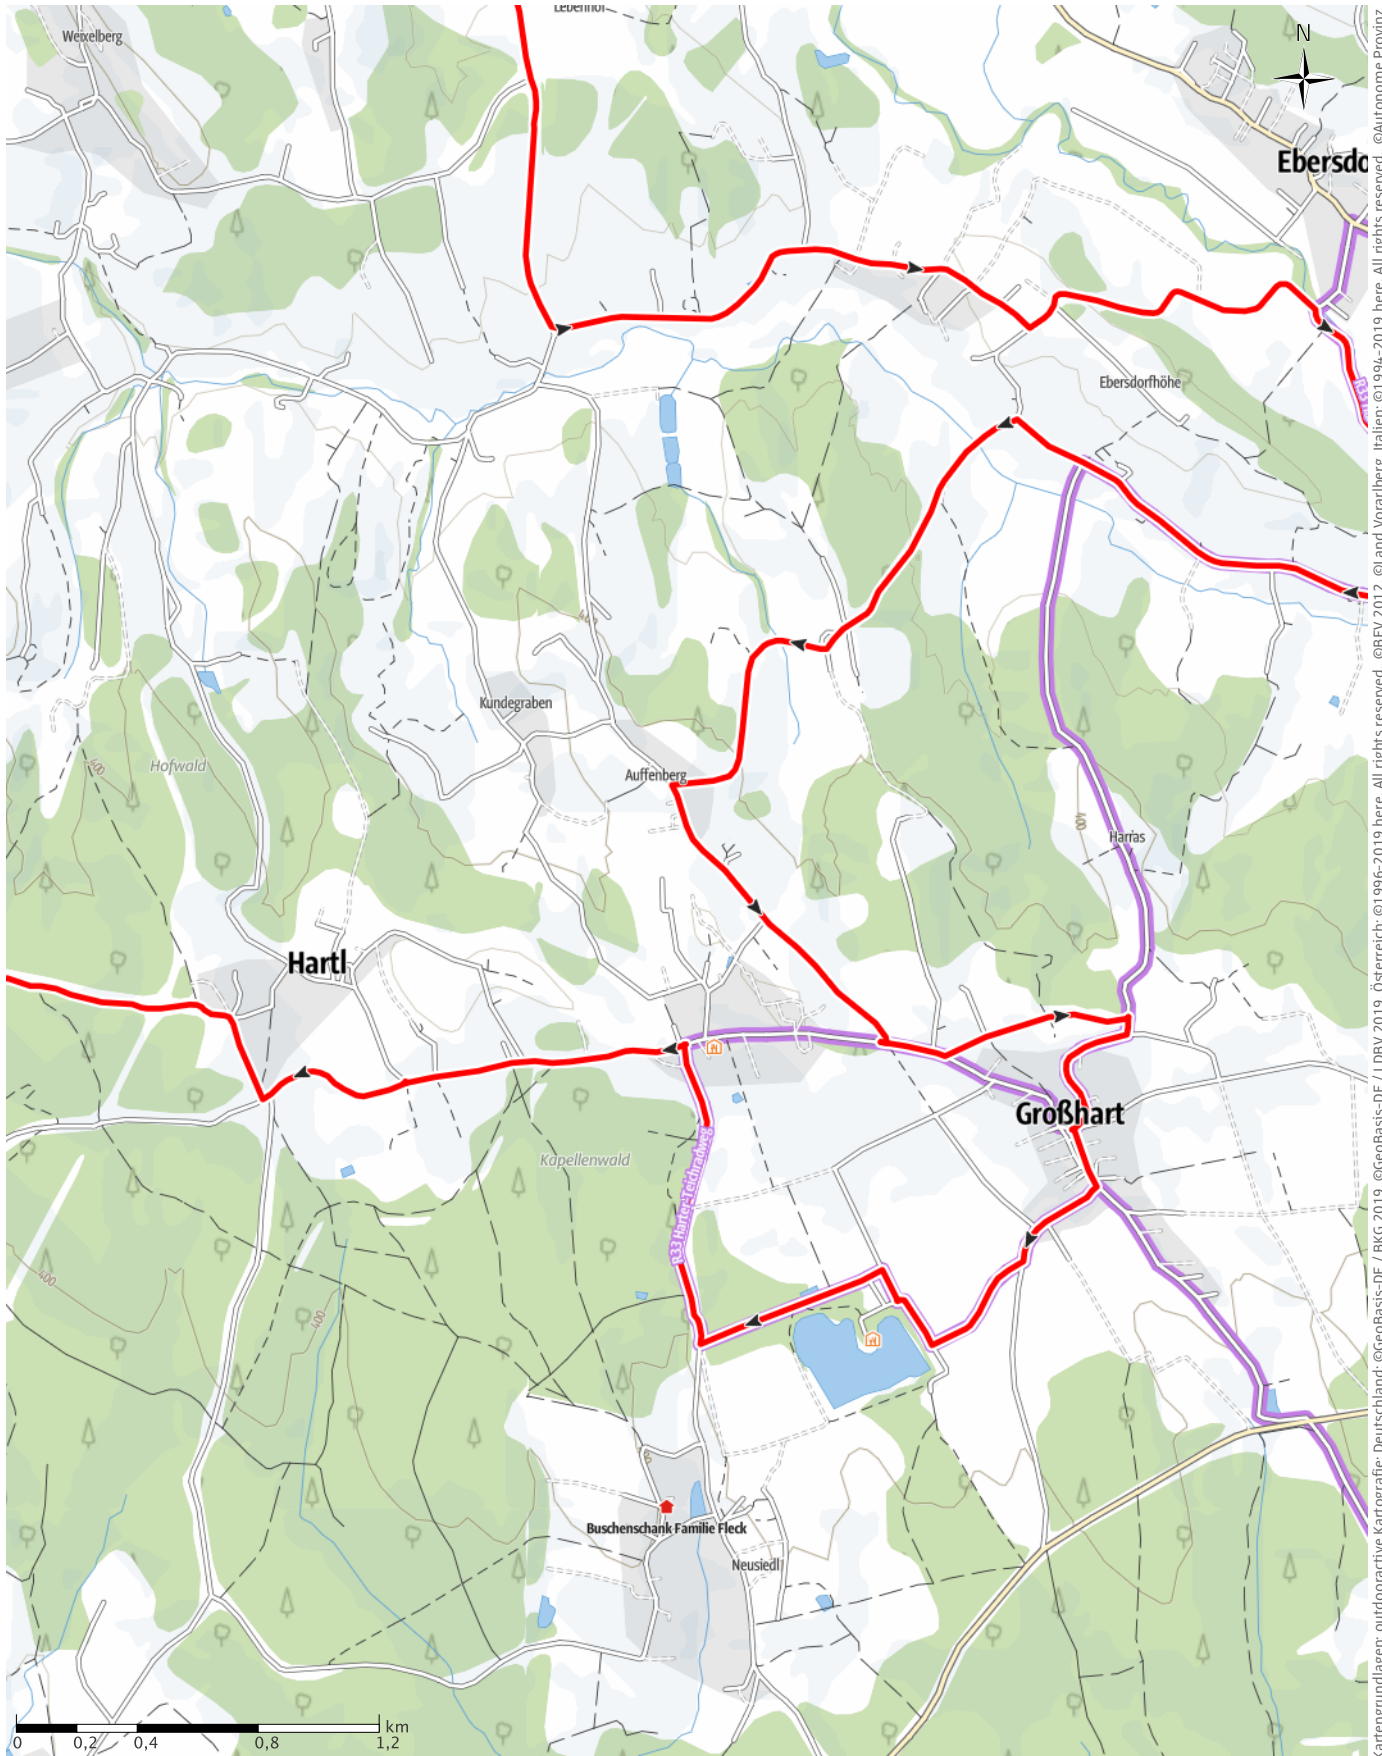

Ökoregion Kaindorf Genuss-Radrund- und Sternfahrt Abfahrt Bad Waltersdorf

↔ 31,3km | ⌚ 2:20h | 🏔️ 319m | 📏 286m | Schwierigkeit -

Kartengrundlagen: outdooractive Kartografie; Deutschland: ©GeoBasis-DE / BKG 2019, ©GeoBasis-DE / LDBV 2019, Österreich: ©1996-2019 here. All rights reserved. ©1994-2019 here. All rights reserved. ©Autonome Provinz Bozen – Südtirol – Abteilung Natur, Landschaft und Raumentwicklung, © Cartago S.R.L., Schweiz: Geodata ©swisstopo, ©BAFU – Bundesamt für Umwelt Kartengrundlagen: outdooractive Kartografie; OpenStreetMap (www.openstreetmap.org) Mitwirkende, CC-BY-SA (www.creativecommons.org)

Ökoregion Kaindorf Genuss Radrund und Sternfahrt ...

↔ 31,3km

🕒 2:20h

▲ 319m

▼ 286m

Schwierigkeit -

Kartengrundlagen: outdooractive Kartografie; Deutschland: ©GeoBasis-DE / LDBV 2019, Österreich: ©1996-2019 here. All rights reserved. ©BBV 2012, ©Land Vorarlberg, Italien: ©1994-2019 here. All rights reserved. ©Autonome Provinz Bozen – Südtirol – Abteilung Natur, Landschaft und Raumentwicklung, ©Cartago S.R.L., Schweiz: Geodata ©swisstopo, ©BAFU – Bundesamt für Umwelt Kartengrundlagen: outdooractive Kartografie; OpenStreetMap (www.openstreetmap.org) Mitwirkende, CC-BY-SA (www.creativecommons.org)

Ökoregion Kaindorf Genuss Radrund und Sternfahrt ...

↔ 31,3km

🕒 2:20h

▲ 319m

▼ 286m

Schwierigkeit -

Kartengrundlagen: outdooractive Kartografie; Deutschland: ©GeoBasis-DE / BKG 2019, ©GeoBasis-DE / LDBV 2019, Österreich: ©1996-2019 here. All rights reserved. ©BBEV 2012, ©Land Vorarlberg, Italien: ©1994-2019 here. All rights reserved. ©Autonome Provinz Bozen – Südtirol – Abteilung Natur, Landschaft und Raumentwicklung, ©Cartago S.R.L., Schweiz: Geodata ©swisstopo, ©BAFU – Bundesamt für Umwelt Kartengrundlagen: outdooractive Kartografie, OpenStreetMap (www.openstreetmap.org) Mitwirkende, CC-BY-SA (www.creativecommons.org)