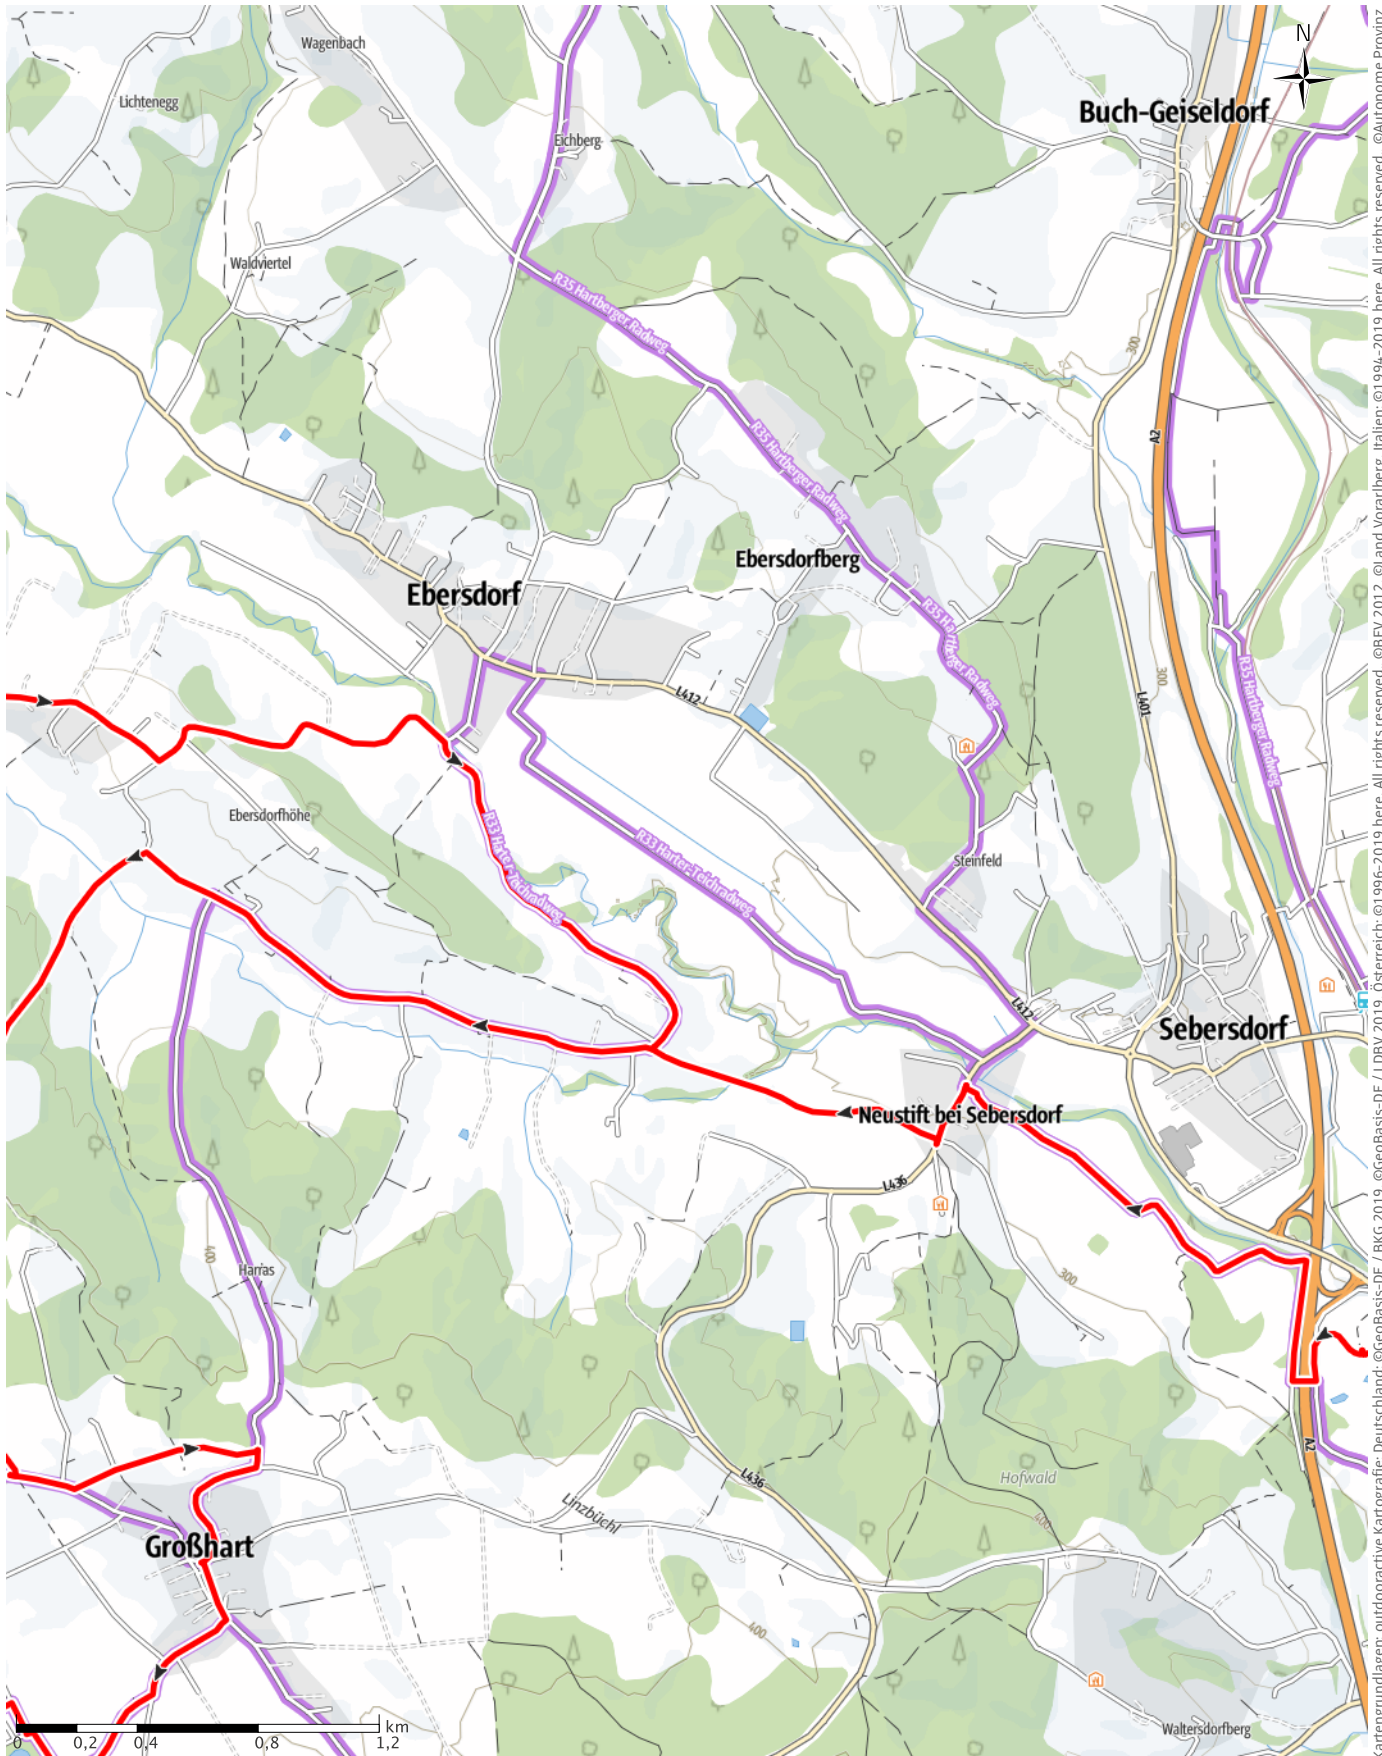

Ökoregion Kaindorf Genuss-Radrund- und Sternfahrt Abfahrt Bad Waltersdorf

↔ 31,3km | ⌚ 2:20h | 🏔️ 319m | 📏 286m | Schwierigkeit -

Kartengrundlagen: outdooractive Kartografie; Deutschland: ©GeoBasis-DE / BKG 2019, ©GeoBasis-DE / LDBV 2019, Österreich: ©1996-2019 here. All rights reserved. ©1994-2019 here. All rights reserved. ©Autonome Provinz Bozen – Südtirol – Abteilung Natur, Landschaft und Raumentwicklung, © Cartago S.R.L., Schweiz: Geodata ©swisstopo, ©BAFU – Bundesamt für Umwelt Kartengrundlagen: outdooractive Kartografie; OpenStreetMap (www.openstreetmap.org) Mitwirkende, CC-BY-SA (www.creativecommons.org)

Ökoregion Kaindorf Genuss Radrund und Sternfahrt ...

↔ 31,3km

🕒 2:20h

📏 319m

📏 286m

Schwierigkeit -

Kartengrundlagen: outdooractive Kartografie; Deutschland: ©GeoBasis-DE / BKG 2019, ©GeoBasis-DE / LDBV 2019, Österreich: ©1996-2019 here, All rights reserved, ©BBEV 2012, ©Land Vorarlberg, Italien: ©1994-2019 here, All rights reserved, ©Autonome Provinz Bozen – Südtirol – Abteilung Natur, Landschaft und Raumentwicklung, © Cartago S.R.L., Schweiz: Geodata ©swisstopo, ©BAFU – Bundesamt für Umwelt Kartengrundlagen: outdooractive Kartografie, OpenStreetMap, ©OpenStreetMap (www.openstreetmap.org) Mitwirkende, CC-BY-SA (www.creativecommons.org)

Ökoregion Kaindorf Genuss Radrund und Sternfahrt ...

Wegart

Asphalt	29,1km
Pfad	0,3km
Straße	1,9km

Höhenprofil

Tourdaten

Radtour

Strecke	↔	31,3 km
Dauer	🕒	2:20 h
Aufstieg	⬆️	319 m
Abstieg	⬇️	286 m

Schwierigkeit -