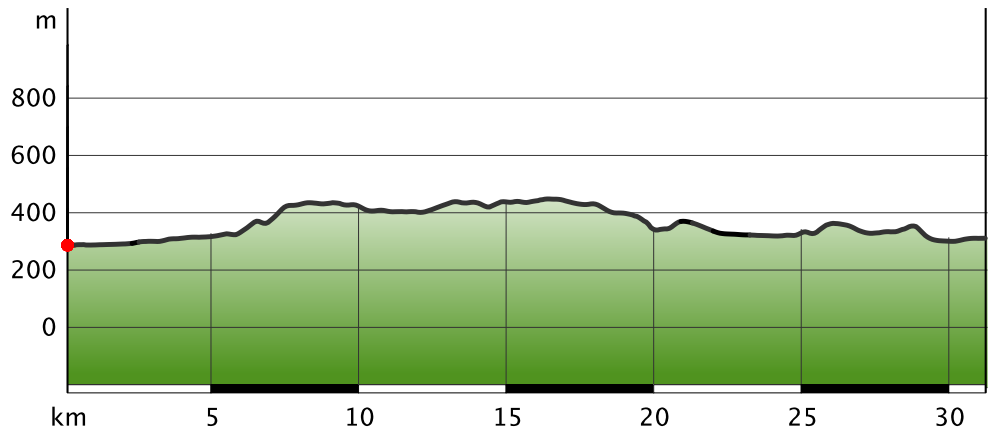

Ökoregion Kaindorf Genuss Radrund und Sternfahrt ...

↔ 31,3km

🕒 2:20h

📏 319m

📏 286m

Schwierigkeit -

Kartengrundlagen: outdooractive Kartografie; Deutschland: ©GeoBasis-DE / BKG 2019, ©GeoBasis-DE / LDBV 2019, Österreich: ©1996-2019 here, All rights reserved, ©BBEV 2012, ©Land Vorarlberg, Italien: ©1994-2019 here, All rights reserved, ©Autonome Provinz Bozen – Südtirol – Abteilung Natur, Landschaft und Raumentwicklung, © Cartago S.R.L., Schweiz: Geodata ©swisstopo, ©BAFU – Bundesamt für Umwelt Kartengrundlagen: outdooractive Kartografie, OpenStreetMap, ©OpenStreetMap (www.openstreetmap.org) Mitwirkende, CC-BY-SA (www.creativecommons.org)

Ökoregion Kaindorf Genuss Radrund und Sternfahrt ...

Wegart

Asphalt	29,1km
Pfad	0,3km
Straße	1,9km

Höhenprofil

Tourdaten

Radtour

Strecke	↔	31,3 km
Dauer	🕒	2:20 h
Aufstieg	⬆️	319 m
Abstieg	⬇️	286 m

Schwierigkeit -