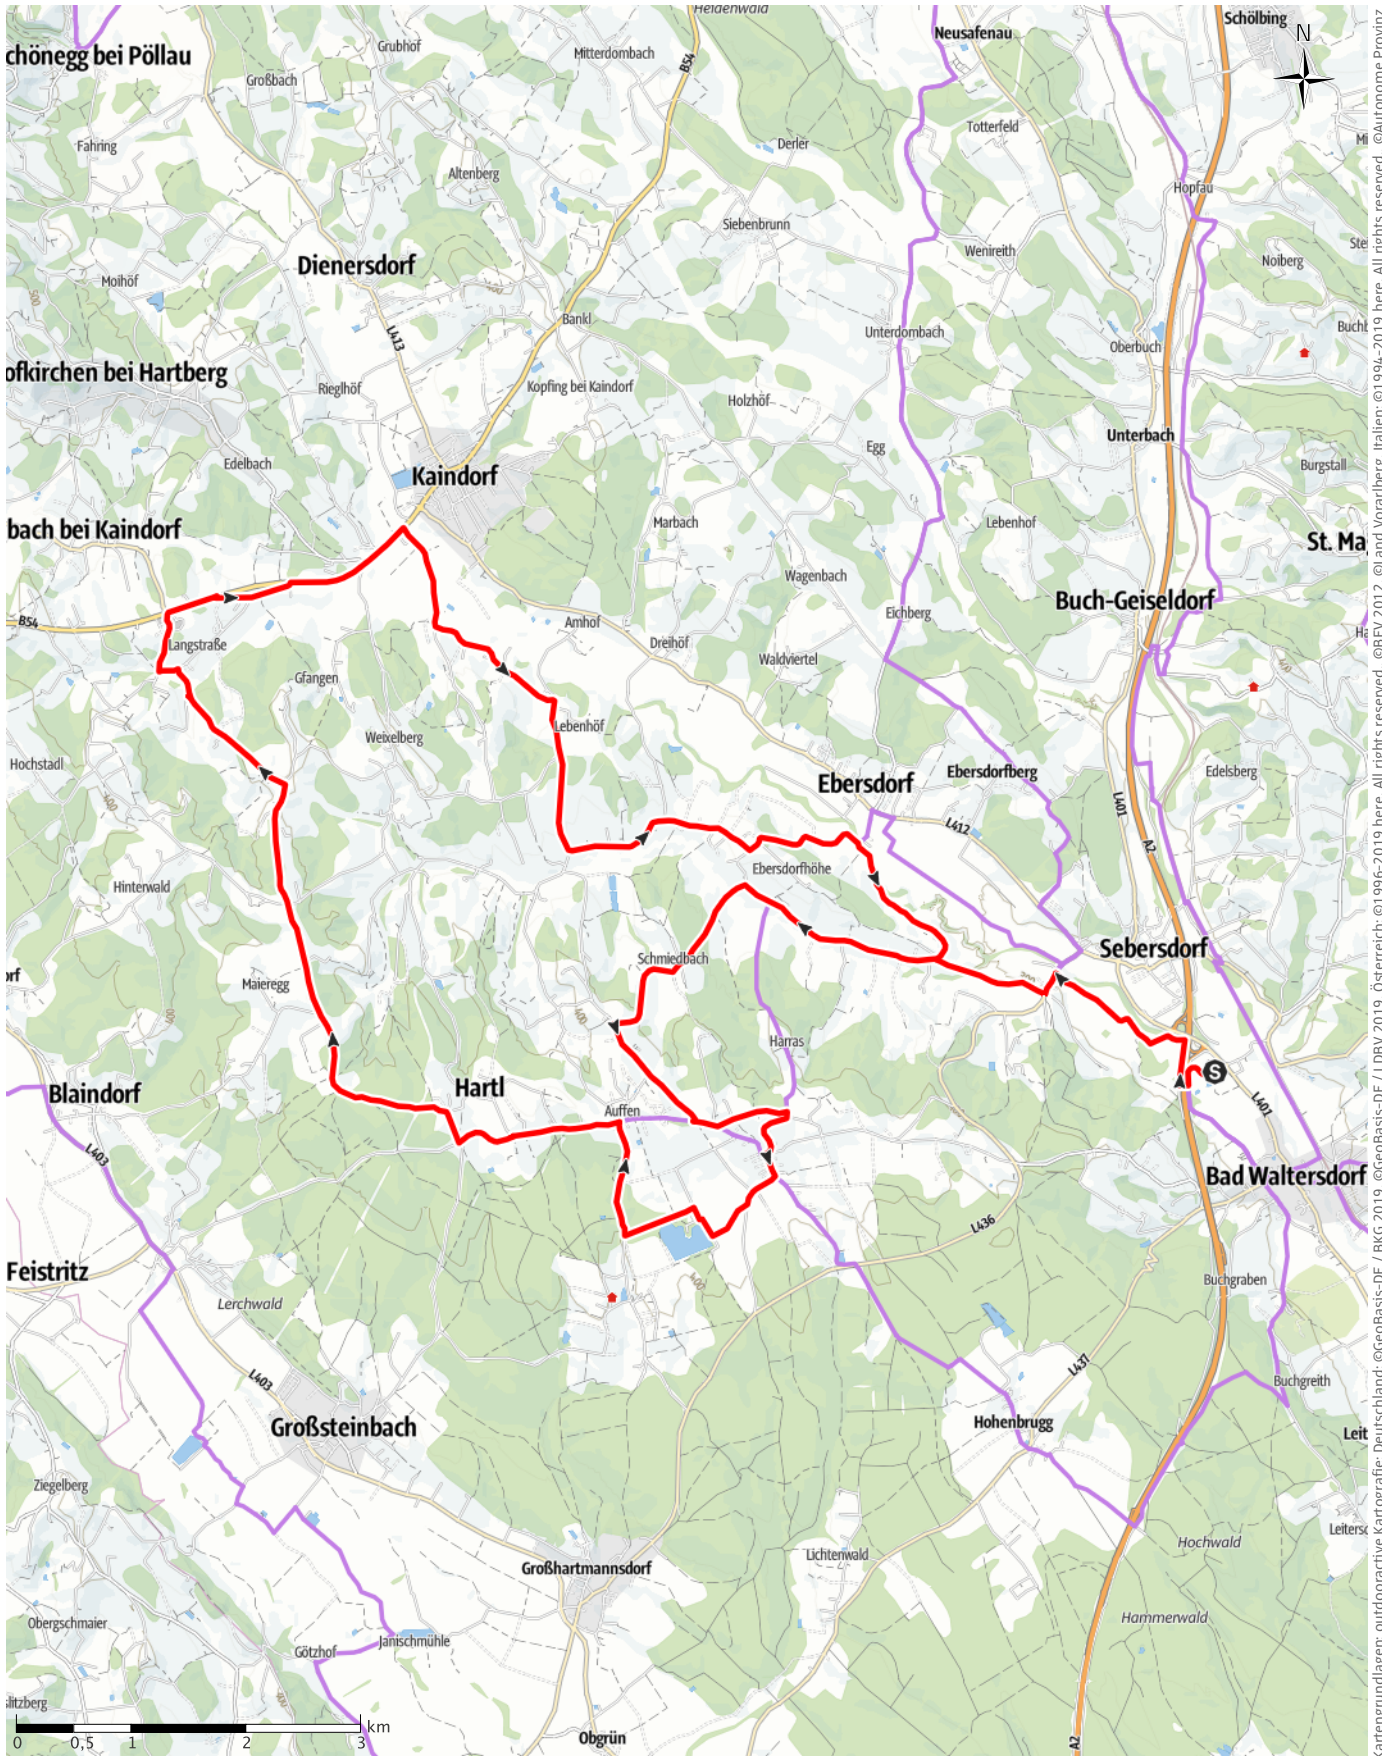

Ökoregion Kaindorf Genuss-Radrund- und Sternfahrt Abfahrt Bad Waltersdorf

↔ 31,3km | ⌚ 2:20h | 🏔️ 319m | 📏 286m | Schwierigkeit -

Kartengrundlagen: outdooractive Kartografie; Deutschland: ©GeoBasis-DE / BKG 2019, ©GeoBasis-DE / LDBV 2019, Österreich: ©1996-2019 here. All rights reserved. ©1994-2019 here. All rights reserved. ©Autonome Provinz Bozen – Südtirol – Abteilung Natur, Landschaft und Raumentwicklung, © Cartago S.R.L., Schweiz: Geodata ©swisstopo, ©BAFU – Bundesamt für Umwelt Kartengrundlagen: outdooractive Kartografie; OpenStreetMap (www.openstreetmap.org) Mitwirkende, CC-BY-SA (www.creativecommons.org)

Ökoregion Kaindorf Genuss Radrund und Sternfahrt ...

↔ 31,3km

🕒 2:20h

▲ 319m

▼ 286m

Schwierigkeit -

Kartengrundlagen: outdooractive Kartografie; Deutschland: ©GeoBasis-DE / LDBV 2019, Österreich: ©1996-2019 here. All rights reserved. ©BBV 2012, ©Land Vorarlberg, Italien: ©1994-2019 here. All rights reserved. ©Autonome Provinz Bozen – Südtirol – Abteilung Natur, Landschaft und Raumentwicklung, ©Cartago S.R.L., Schweiz: Geodata ©swisstopo, ©BAFU – Bundesamt für Umwelt Kartengrundlagen: outdooractive Kartografie; OpenStreetMap (www.openstreetmap.org) Mitwirkende, CC-BY-SA (www.creativecommons.org)