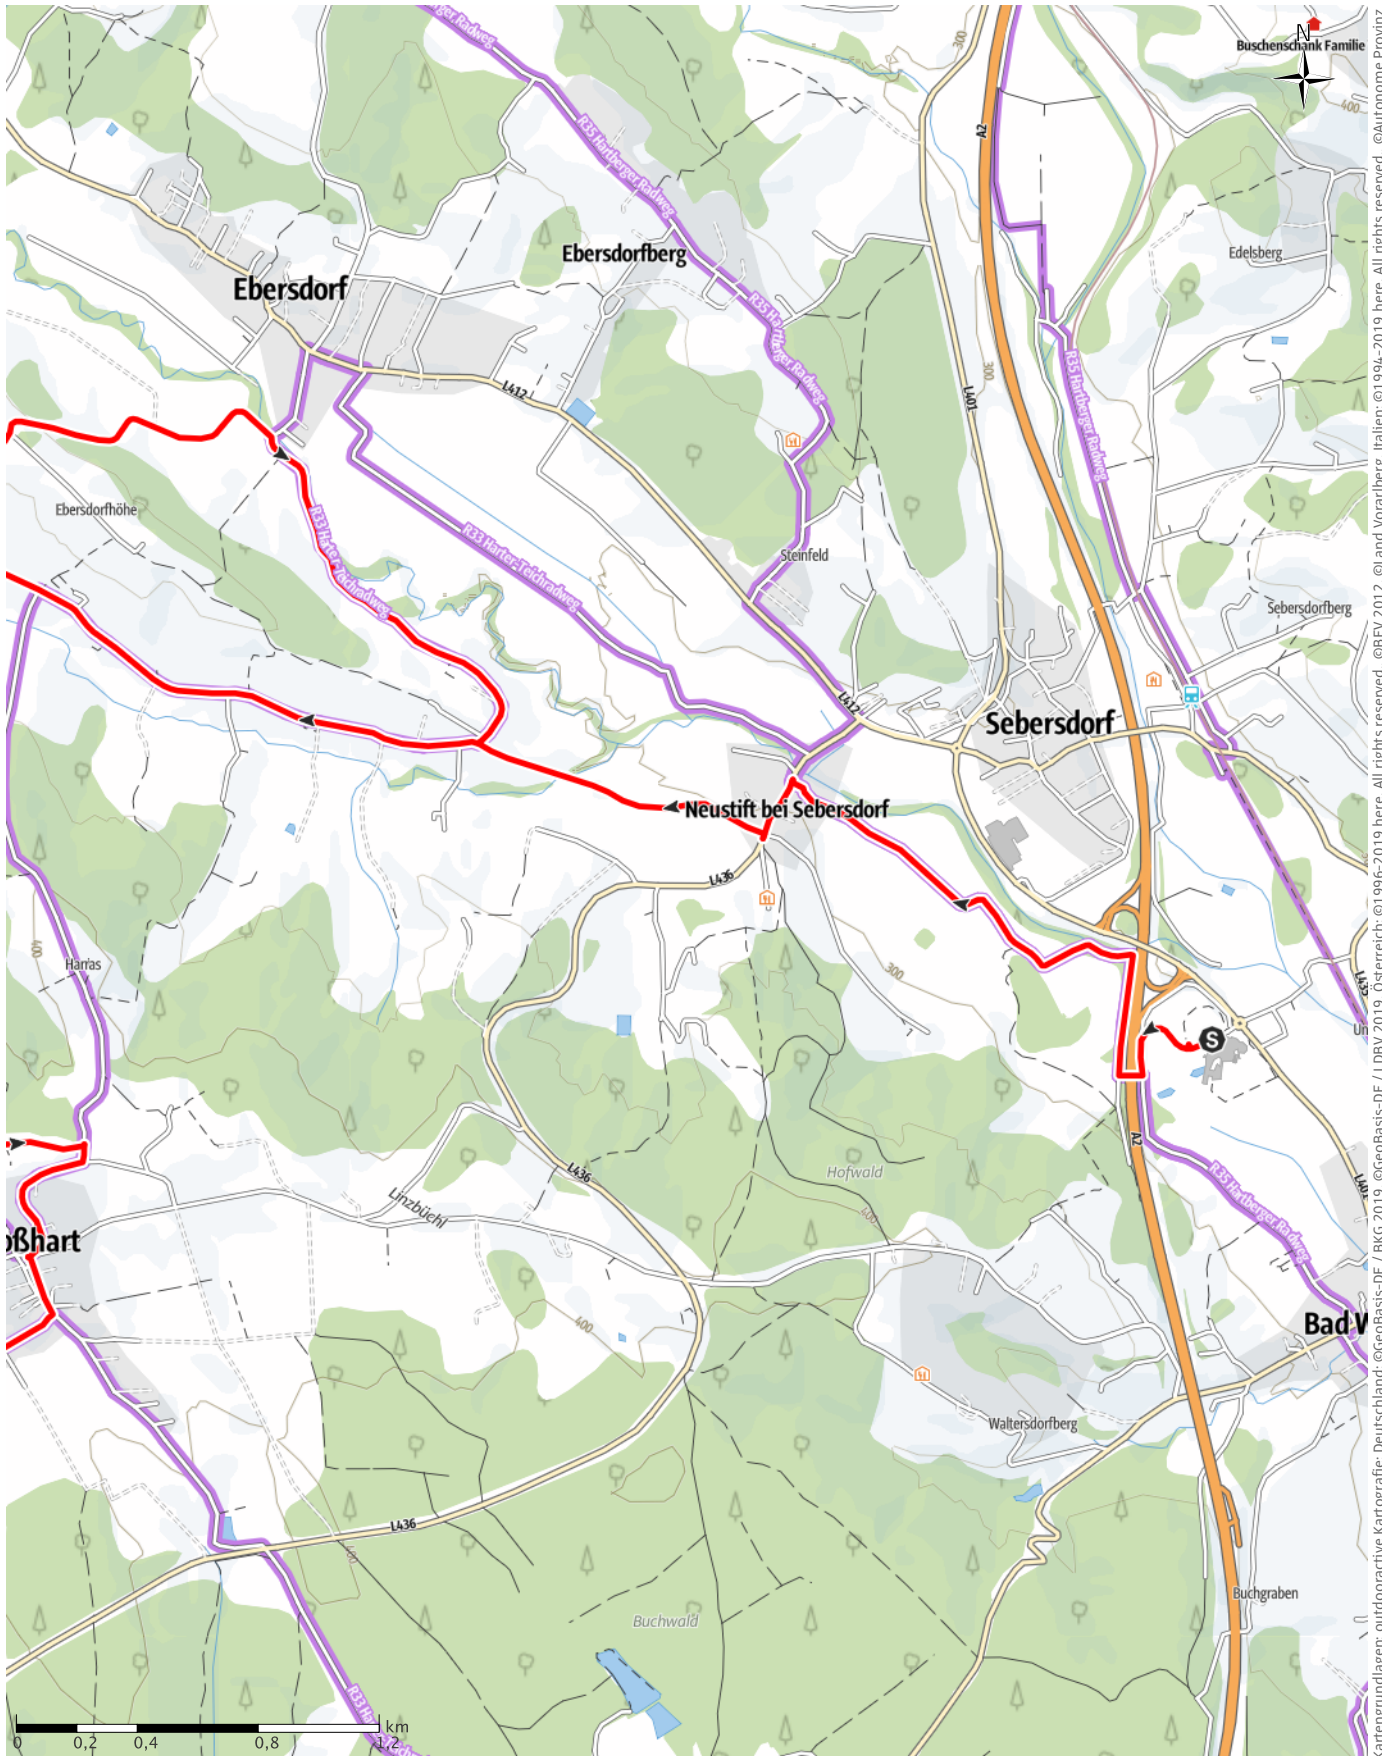

Ökoregion Kaindorf Genuss Radrund und Sternfahrt ...

↔ 31,3km

🕒 2:20h

📏 319m

📏 286m

Schwierigkeit -